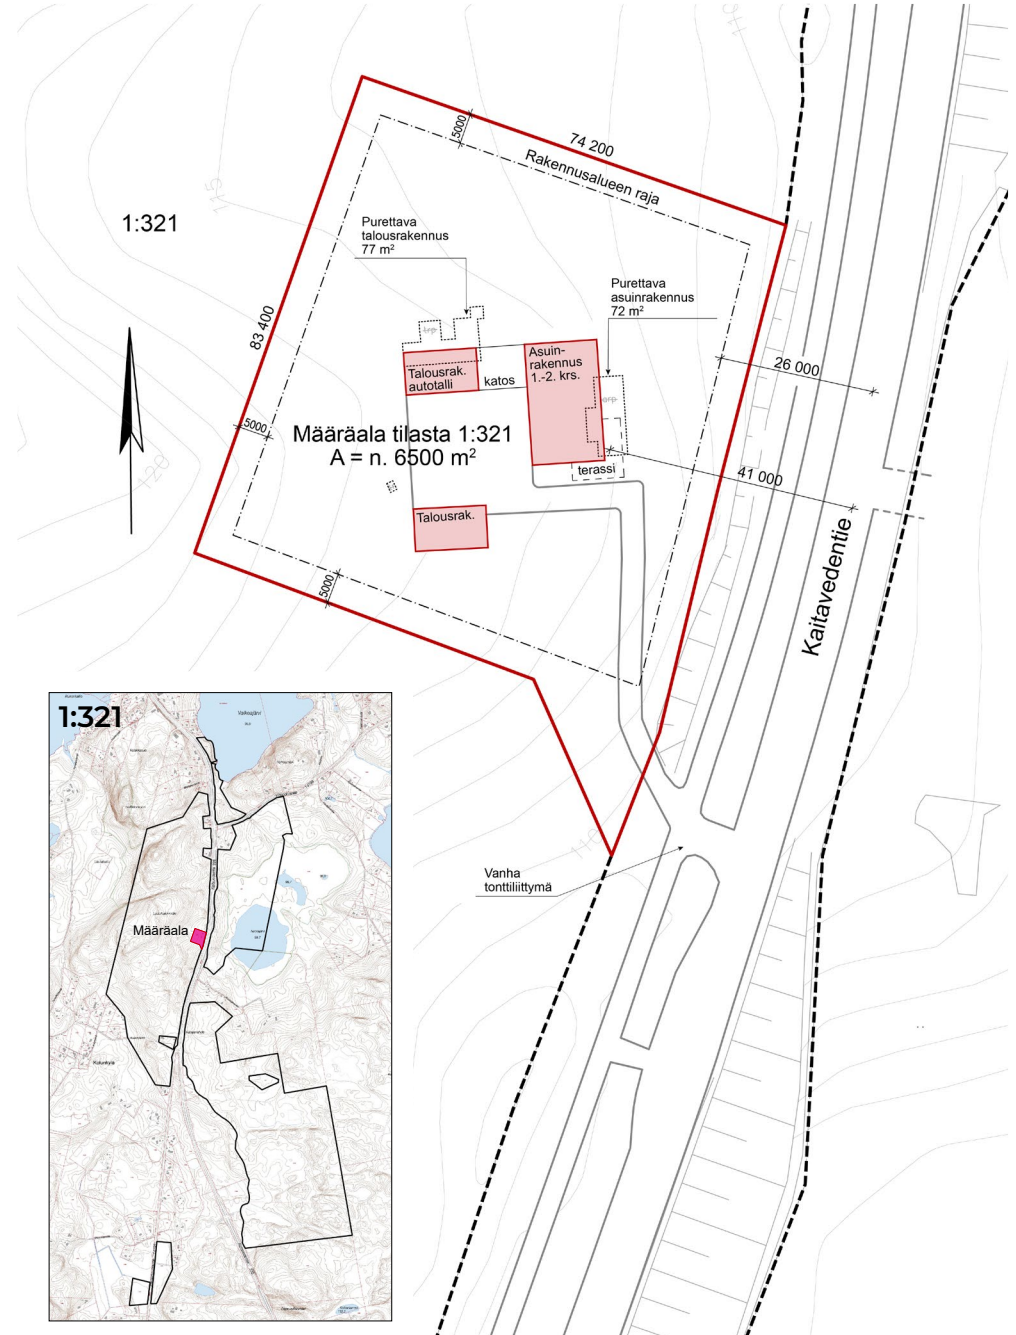

Kiinteistö 837-722-1-321-M1

Sijainti

Ote kaupunginvaltuuston 14.9.1983 hyväksymästä Aitolahti-Teisko yleiskaavasta

Hankkeen asemapiirros

Ote poikkeuslupatilannekartasta